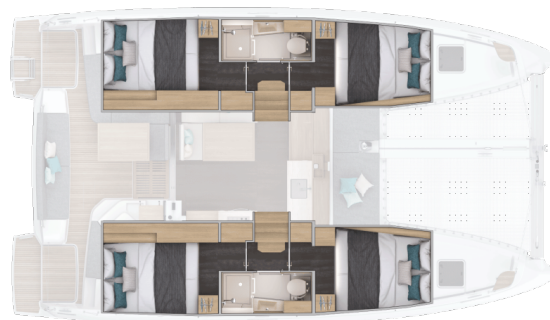

# LAGOON 38

Merkourios (2026)

Katamaran Lagoon 38 Merkourios, gebaut im Jahr 2026, liegt in Lefkas main port, Ionisches Meer, Griechenland vor Anker. Es verfügt über :Kabinen Kabinen, bietet Platz für :Betten Personen und hat 2 Toiletten. Bettwäsche und Küchenausstattung sind im Preis inbegriffen.

**Merkourios**

Baujahr

**2026**

Länge

**43 ft**

Kabinen

**4**

Kojen