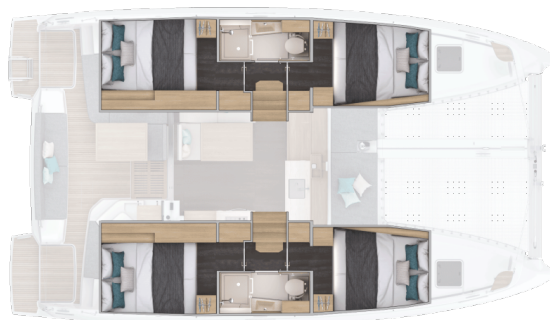

# LAGOON 38

Merkourios (2026)

Katamaran Lagoon 38 Merkourios, gebaut im Jahr 2026, liegt in Lefkas main port, Ionisches Meer, Griechenland vor Anker. Es verfügt über :Kabinen Kabinen, bietet Platz für :Betten Personen und hat 2 Toiletten. Bettwäsche und Küchenausstattung sind im Preis inbegriffen.

**Merkourios**

Baujahr

**2026**

Länge

**43 ft**

Kabinen

**4**

Kojen