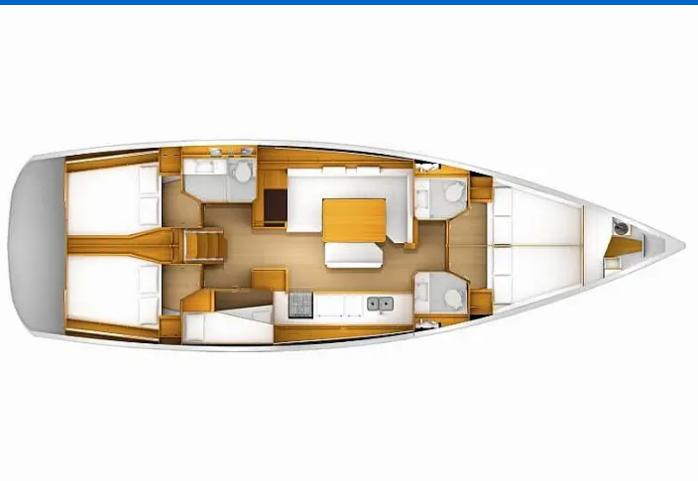

SUN ODYSSEY 519

Misty (2019)

Segelyacht Sun Odyssey 519 Misty, gebaut im Jahr 2019, liegt in Palairos, Ionisches Meer, Griechenland vor Anker. Es verfügt über :Kabinen Kabinen, bietet Platz für :Betten Personen und hat 4 + 1 Toiletten. Bettwäsche und Küchenausstattung sind im Preis inbegriffen.