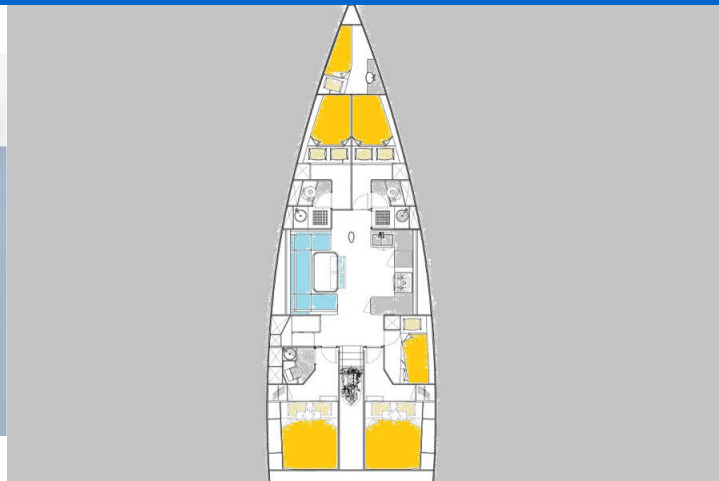

# MORE 55

Dora (2019)

Segelyacht **More 55 Dora**, gebaut im Jahr **2019**, liegt in **Trogir, Yachtclub Seget (Marina Baotic), Split & Umgebung, Kroatien** vor Anker. Es verfügt über **:Kabinen Kabinen**, bietet Platz für **:Betten Personen** und hat **3 + 1 Toiletten**. Bettwäsche und Küchenausstattung sind im Preis inbegriffen.

## YACHT SPECIFICATIONS

Yachtbasis

**Trogir, Yachtclub Seget (Marina Baotic), Kroatien**

Yacht ID

**12730**

Marken

**More Boats**

Yachtname

**Dora**

Baujahr

**2019**

Länge

**55 ft**

Kabinen

**5 + 1**

Kojen