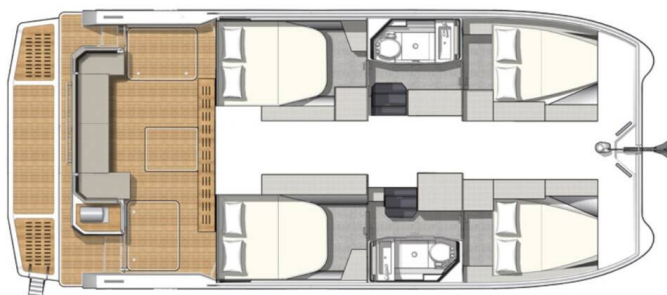

# FOUNTAINE PAJOT MY4.S

My Angel (2022)

Power catamaran Fountaine Pajot MY4.S My Angel, gebaut im Jahr 2022, liegt in Lefkas, D-Marin, Ionisches Meer, Griechenland vor Anker. Es verfügt über :Kabinen Kabinen, bietet Platz für :Betten Personen und hat 2 Toiletten. Bettwäsche und Küchenausstattung sind im Preis inbegriffen.

**My Angel**

Baujahr

**2022**

Länge

**36 ft**

Kabinen

**4**

Kojen