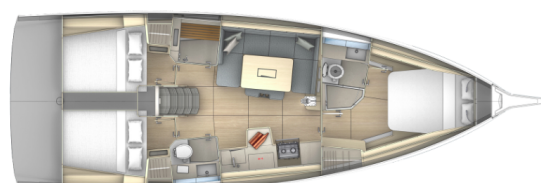

# DUFOUR 41

Ifigenia (2026)

Segelyacht Dufour 41 Ifigenia, gebaut im Jahr 2026, liegt in Palermo, Marina di La Cala, Sizilien, Italien vor Anker. Es verfügt über :Kabinen Kabinen, bietet Platz für :Betten Personen und hat 3 Toiletten. Bettwäsche und Küchenausstattung sind im Preis inbegriffen.

**Ifigenia**

Baujahr

**2026**

Länge

**42 ft**

Kabinen

**3**

Kojen