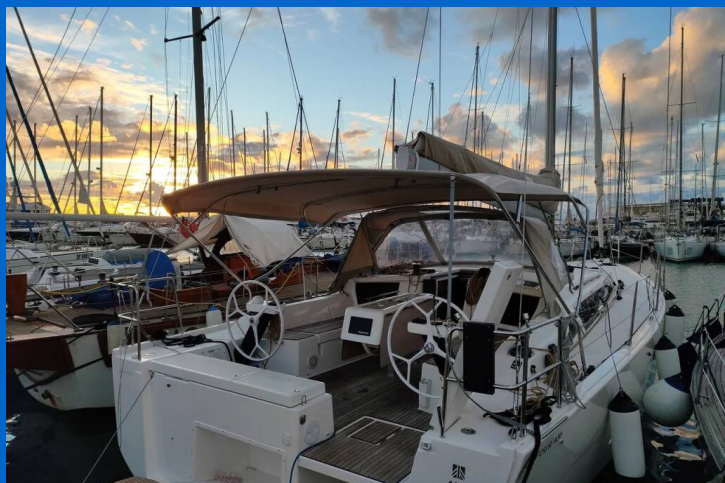

DUFOUR 430 GL

Malime (2021)

Segelyacht Dufour 430 GL Malime, gebaut im Jahr 2021, liegt in Marina di Procida, Campania, Italien vor Anker. Es verfügt über :Kabinen Kabinen, bietet Platz für :Betten Personen und hat 2 Toiletten. Bettwäsche und Küchenausstattung sind im Preis inbegriffen.

YACHT SPECIFICATIONS

Yachtbasis

Marina di Procida, Italien

Yacht ID

12704

Marken

Dufour

Yachtname

Malime

Baujahr

2021

Länge

43 ft

Kabinen

4

Kojen