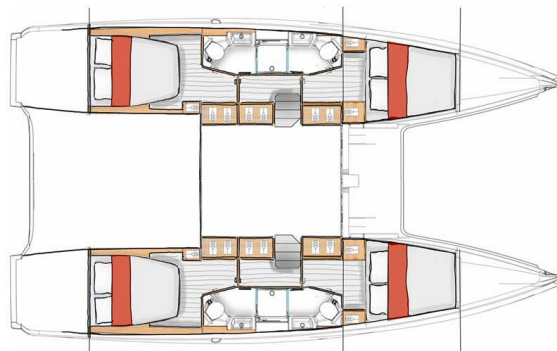

EXCESS 13

First Kiss (2025)

Katamaran **Excess 13 First Kiss**, gebaut im Jahr **2025**, liegt in **Dubrovnik, Komolac, ACI Marina Dubrovnik, Dubrovnik & Umgebung, Kroatien** vor Anker. Es verfügt über **4 Kabinen**, bietet Platz für **8 Personen** und hat **4 Toiletten**. Bettwäsche und Küchenausstattung sind im Preis inbegriffen.

First Kiss

Baujahr

2025

Länge

43 ft

Kabinen

4 + 2

Kojen

8 + 2 + 2

Max. Personen

12

WC

4

Motor

2 x 40 HP

Kraftstofftank