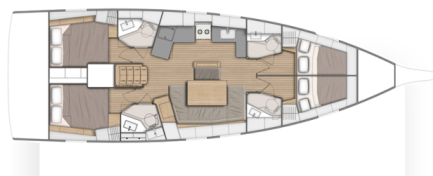

OCEANIS 46.1

Filira (2021)

Segelyacht Oceanis 46.1 Filira, gebaut im Jahr 2021, liegt in Palairos, Ionisches Meer, Griechenland vor Anker. Es verfügt über :Kabinen Kabinen, bietet Platz für :Betten Personen und hat 4 Toiletten. Bettwäsche und Küchenausstattung sind im Preis inbegriffen.

Filira

Baujahr

2021

Länge

48 ft

Kabinen

4

Kojen