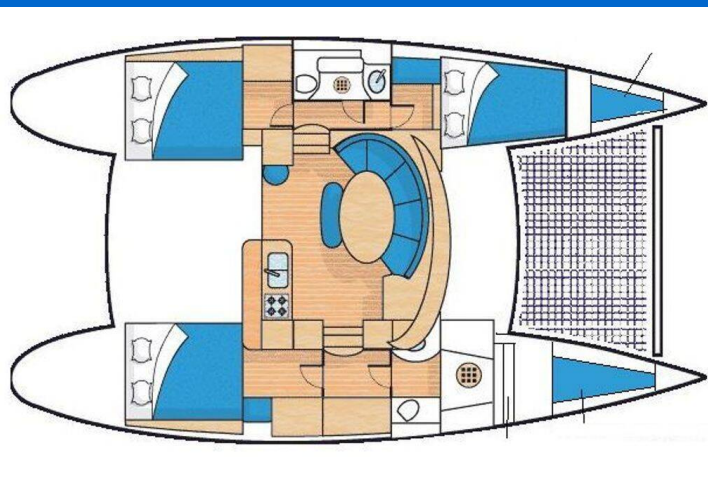

LAGOON 380

Queen Mia (2017)

Katamaran Lagoon 380 Queen Mia, gebaut im Jahr 2017, liegt in Marina Kornati, Biograd, Zadar & Umgebung, Kroatien vor Anker. Es verfügt über :Kabinen Kabinen, bietet Platz für :Betten Personen und hat 2 Toiletten. Bettwäsche und Küchenausstattung sind im Preis inbegriffen.

Queen Mia

Baujahr

2017

Länge

38 ft

Kabinen

4 + 2

Kojen