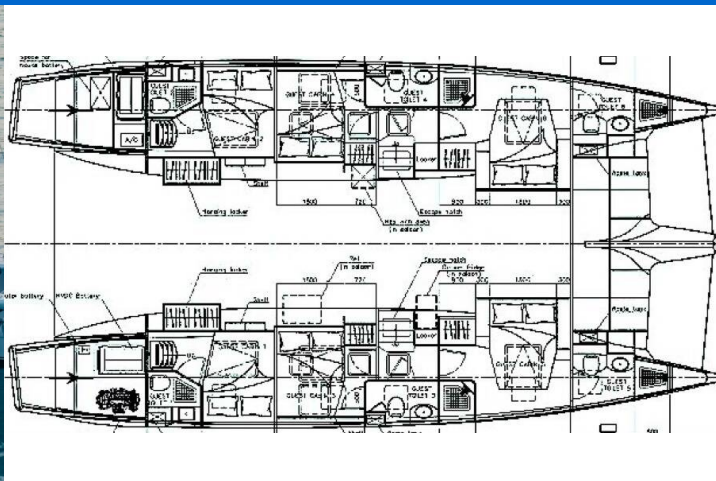

ISLAND SPIRIT 525E

Electric E-Motion (2026)

Katamaran Island Spirit 525E Electric E-Motion, gebaut im Jahr 2026, liegt in **Phuket, Yacht Haven Marina, Phuket, Thailand** vor Anker. Es verfügt über **5 Kabinen**, bietet Platz für **12 Personen** und hat **6 Toiletten**. Bettwäsche und Küchenausstattung sind im Preis inbegriffen.

YACHT SPECIFICATIONS

Yachtbasis

Phuket, Yacht Haven Marina, Thailand

Yacht ID

12650

Marken

Island Spirit Yachts

Yachtname

Electric E-Motion

Baujahr

2026

Länge

52 ft

Kabinen

5 + 1

Kojen