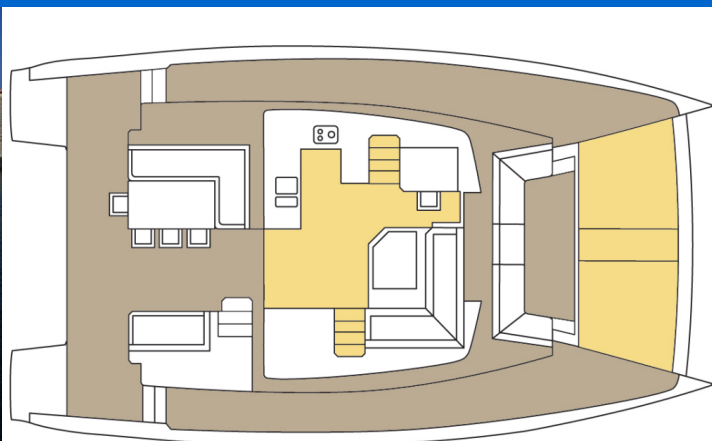

# BALI 4.5

Grande Amore (2018)

Katamaran Bali 4.5 Grande Amore, gebaut im Jahr 2018, liegt in Marina Punat, Krk, Kvarner, Kroatien vor Anker. Es verfügt über :Kabinen Kabinen, bietet Platz für :Betten Personen und hat 4 Toiletten. Bettwäsche und Küchenausstattung sind im Preis inbegriffen.