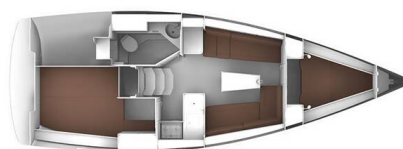

BAVARIA CRUISER 33

Adria Breeze (2016)

Segelyacht Bavaria Cruiser 33 Adria Breeze, gebaut im Jahr 2016, liegt in Marina Punat, Krk, Kvarner, Kroatien vor Anker. Es verfügt über :Kabinen Kabinen, bietet Platz für :Betten Personen und hat 1 Toiletten. Bettwäsche und Küchenausstattung sind im Preis inbegriffen.