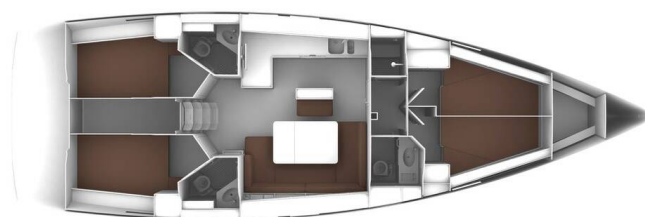

BAVARIA CRUISER 46

Protein (2020)

Segelyacht Bavaria Cruiser 46 Protein, gebaut im Jahr 2020, liegt in **Marmaris, Netsel Marina, Aegean, Türkei** vor Anker. Es verfügt über **4 Kabinen**, bietet Platz für **8 Betten** **Personen** und hat **3 Toiletten**. Bettwäsche und Küchenausstattung sind im Preis inbegriffen.

Protein

Baujahr

2020

Länge

47 ft

Kabinen

4

Kojen