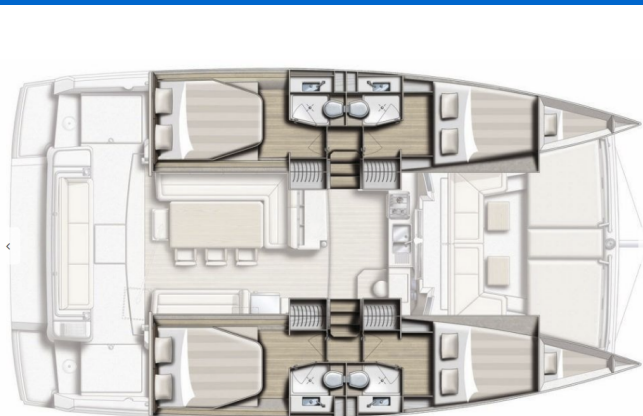

BALI 4.1

Ginevra (2019)

Katamaran Bali 4.1 Ginevra, gebaut im Jahr 2019, liegt in **Capo D'orlando Marina, Sizilien, Italien** vor Anker. Es verfügt über **4 Kabinen**, bietet Platz für **8 Personen** und hat **4 Toiletten**. Bettwäsche und Küchenausstattung sind im Preis inbegriffen.

Ginevra

Baujahr

2019

Länge

41 ft

Kabinen

4 + 2

Kojen