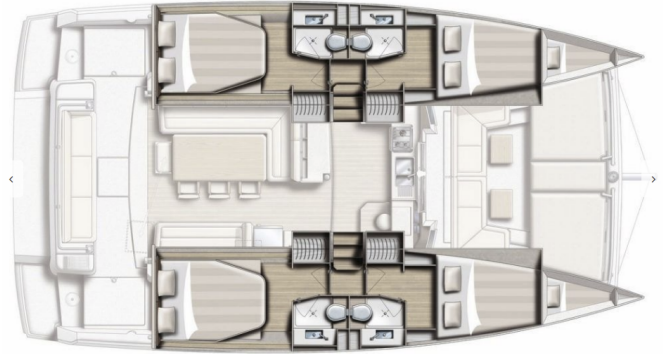

BALI 4.1

Paola (2019)

Katamaran Bali 4.1 Paola, gebaut im Jahr 2019, liegt in **Capo D'orlando Marina, Sizilien, Italien** vor Anker. Es verfügt über **4 Kabinen**, bietet Platz für **8 Personen** und hat **4 Toiletten**. Bettwäsche und Küchenausstattung sind im Preis inbegriffen.

Paola

Baujahr

2019

Länge

41 ft

Kabinen

4 + 2

Kojen