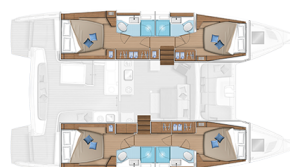

LAGOON 46

Dinaris (2022)

Katamaran Lagoon 46 Dinaris, gebaut im Jahr 2022, liegt in Marina Zenta, Split, Split & Umgebung, Kroatien vor Anker. Es verfügt über :Kabinen Kabinen, bietet Platz für :Betten Personen und hat 4 Toiletten. Bettwäsche und Küchenausstattung sind im Preis inbegriffen.

Dinaris

Baujahr

2022

Länge

46 ft

Kabinen

4 + 2

Kojen