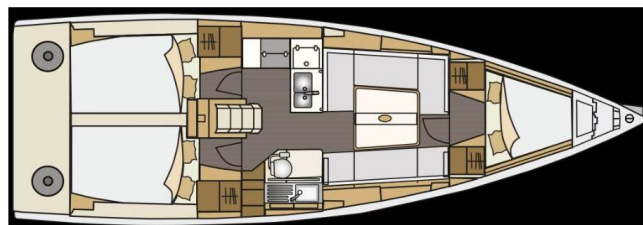

# ELAN E4

Dolphin (2019)

Segelyacht Elan E4 Dolphin, gebaut im Jahr 2019, liegt in Marina Betina, Murter, Sibenik & Umgebung, Kroatien vor Anker. Es verfügt über :Kabinen Kabinen, bietet Platz für :Betten Personen und hat 1 Toiletten. Bettwäsche und Küchenausstattung sind im Preis inbegriffen.

**Dolphin**

Baujahr

**2019**

Länge

**35 ft**

Kabinen

**3**

Kojen