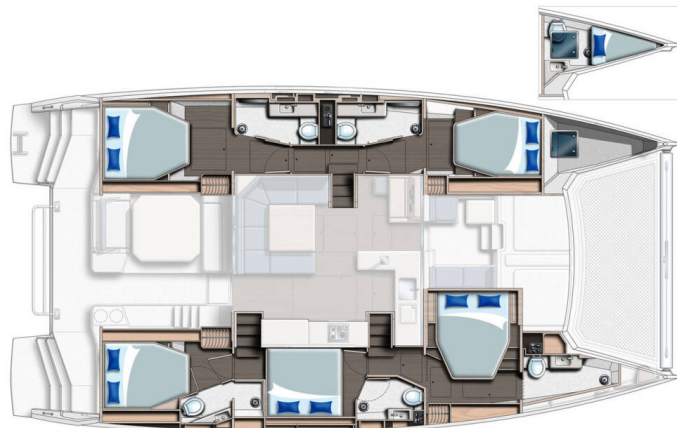

LEOPARD 50

Sonea (2025)

Katamaran Leopard 50 Sonea, gebaut im Jahr 2025, liegt in Sukosan, D-Marin Dalmacija Marina, Zadar & Umgebung, Kroatien vor Anker. Es verfügt über :Kabinen Kabinen, bietet Platz für :Betten Personen und hat 5 + 1 Toiletten. Bettwäsche und Küchenausstattung sind im Preis inbegriffen.

Sonea

Baujahr

2025

Länge

51 ft

Kabinen

5 + 1

Kojen