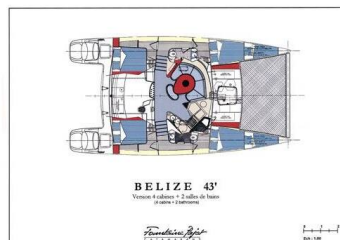

BELIZE 43

Artemis K (2006)

Katamaran Belize 43 Artemis K, gebaut im Jahr 2006, liegt in Lefkas main port, Ionisches Meer, Griechenland vor Anker. Es verfügt über :Kabinen Kabinen, bietet Platz für :Betten Personen und hat 2 Toiletten. Bettwäsche und Küchenausstattung sind im Preis inbegriffen.

YACHT SPECIFICATIONS

Yachtbasis

Lefkas main port, Griechenland

Yacht ID

12588

Marken

Fountaine Pajot

Yachtname

Artemis K

Baujahr

2006

Länge

43 ft

Kabinen

4 + 2

Kojen