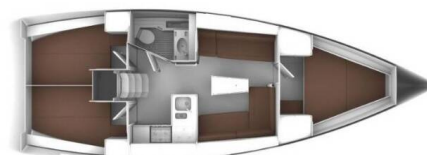

BAVARIA CRUISER 37

Fjaka (2017)

Segelyacht Bavaria Cruiser 37 Fjaka, gebaut im Jahr 2017, liegt in Marina Punat, Krk, Kvarner, Kroatien vor Anker. Es verfügt über :Kabinen Kabinen, bietet Platz für :Betten Personen und hat 1 Toiletten. Bettwäsche und Küchenausstattung sind im Preis inbegriffen.