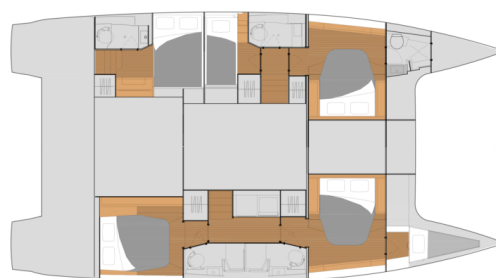

FOUNTAINÉ PAJOT TANNA 47

Smeralda (2026)

Katamaran Fountaine Pajot Tanna 47 Smeralda, gebaut im Jahr 2026, liegt in Castellammare, Marina di Stabia, Campania, Italien vor Anker. Es verfügt über :Kabinen Kabinen, bietet Platz für :Betten Personen und hat 5 + 1 Toiletten. Bettwäsche und Küchenausstattung sind im Preis inbegriffen.

YACHT SPECIFICATIONS

Yachtbasis

**Castellammare, Marina di Stabia,
Italien**

Yacht ID

12572

Marken

Fountaine Pajot

Yachtname

Smeralda

Baujahr

2026

Länge

46 ft

Kabinen

5 + 1

Kojen

10 + 2 + 1

WC

5 + 1

Motor

2 x 57 HP

Kraftstofftank

470 l

WEBSITE

www.plujeme.cz

E-MAIL

info@plujeme.cz

TELEFON

420 720 755 085

MOBILE

420 777 170 276

PLUJEME RÁDI S.R.O.

Dlouhá 730/35, 11000 Praha 1 – Staré Místo, Tschechische Republik