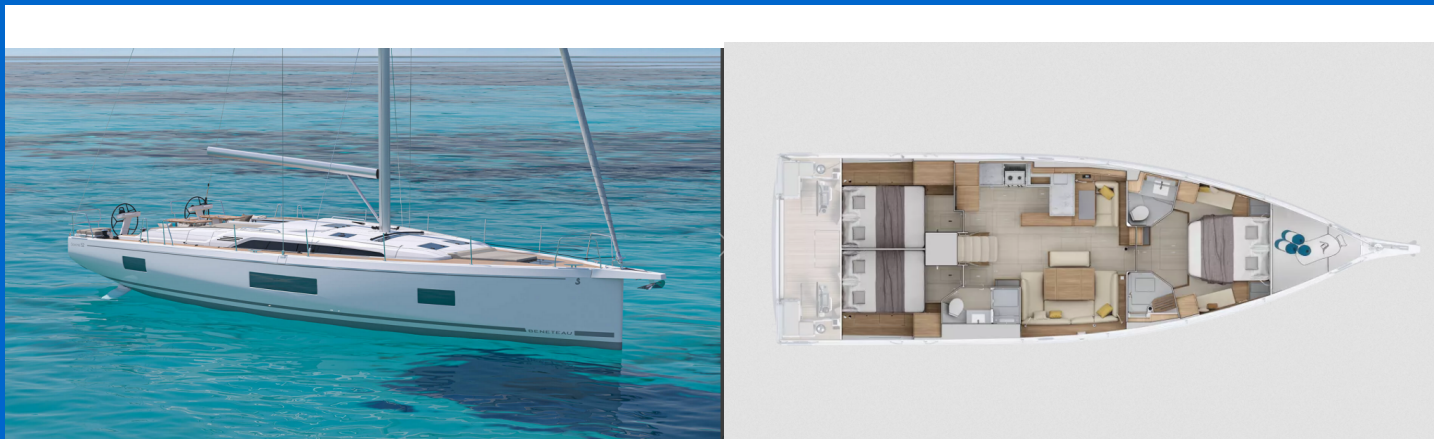

OCEANIS 52

Tinčika (2026)

Segelyacht Oceanis 52 Tinčika, gebaut im Jahr 2026, liegt in ACI Marina Split, Split & Umgebung, Kroatien vor Anker. Es verfügt über :Kabinen Kabinen, bietet Platz für :Betten Personen und hat 2 + 1 Toiletten. Bettwäsche und Küchenausstattung sind im Preis inbegriffen.

YACHT SPECIFICATIONS

Yachtbasis

ACI Marina Split, Kroatien

Yacht ID

12555

Marken

Beneteau

Yachtname