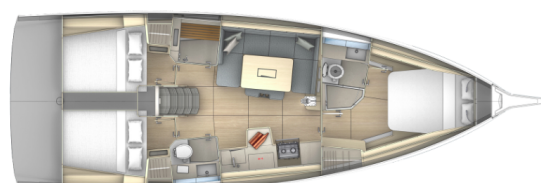

DUFOUR 41

Yin Yang (2024)

Segelyacht Dufour 41 Yin Yang, gebaut im Jahr 2024, liegt in Setur Göcek Village Port, Aegean, Türkei vor Anker. Es verfügt über :Kabinen Kabinen, bietet Platz für :Betten Personen und hat 3 Toiletten. Bettwäsche und Küchenausstattung sind im Preis inbegriffen.

Yin Yang

Baujahr

2024

Länge

42 ft

Kabinen

3

Kojen