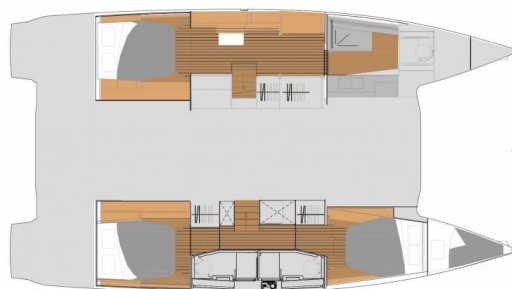

FOUNTAIN PAJOT ELBA 45

White Bird (2024)

Katamaran Fountaine Pajot Elba 45 White Bird, gebaut im Jahr 2024, liegt in San Diego, Harbor Island, California, USA vor Anker. Es verfügt über :Kabinen Kabinen, bietet Platz für :Betten Personen und hat 3 Toiletten. Bettwäsche und Küchenausstattung sind im Preis inbegriffen.