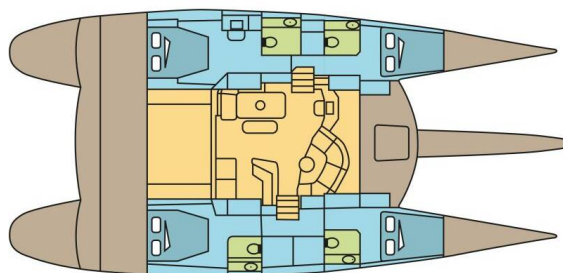

FOUNTAIN PAJOT ELEUTHERA 60

MATA FENUA (2007)

Katamaran Fountaine Pajot Eleuthera 60 MATA FENUA, gebaut im Jahr 2007, liegt in Seychelles, Mahe, Mahé, Seychellen vor Anker. Es verfügt über :Kabinen Kabinen, bietet Platz für :Betten Personen und hat 5 + 1 Toiletten. Bettwäsche und Küchenausstattung sind im Preis inbegriffen.