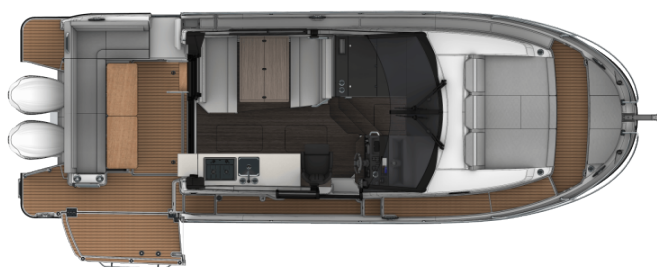

MERRY FISHER 1095

Lino (2026)

Motorboot Merry Fisher 1095 Lino, gebaut im Jahr 2026, liegt in Marina Kornati, Biograd, Zadar & Umgebung, Kroatien vor Anker. Es verfügt über :Kabinen Kabinen, bietet Platz für :Betten Personen und hat 1 Toiletten. Bettwäsche und Küchenausstattung sind im Preis inbegriffen.

Lino

Baujahr

2026

Länge

34 ft

Kabinen

3

Kojen