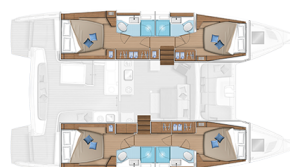

# LAGOON 46

Seagal (2021)

Katamaran **Lagoon 46 Seagal**, gebaut im Jahr **2021**, liegt in **Lefkas, D-Marin, Ionisches Meer, Griechenland** vor Anker. Es verfügt über **4 Kabinen**, bietet Platz für **10 Personen** und hat **4 + 1 Toiletten**. Bettwäsche und Küchenausstattung sind im Preis inbegriffen.

**Seagal**

Baujahr

**2021**

Länge

**46 ft**

Kabinen

**4 + 1**

Kojen