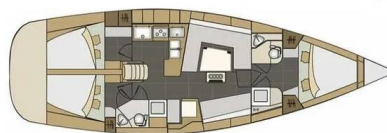

ELAN IMPRESSION 45

DaVinci (2019)

Segelyacht Elan Impression 45 DaVinci, gebaut im Jahr 2019, liegt in **ACI Marina Split, Split & Umgebung, Kroatien** vor Anker. Es verfügt über **:Kabinen Kabinen**, bietet Platz für **:Betten Personen** und hat **2 Toiletten**. Bettwäsche und Küchenausstattung sind im Preis inbegriffen.