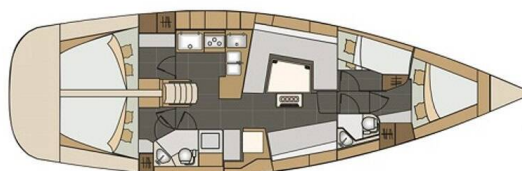

# ELAN IMPRESSION 45

Jasmin (2019)

Segelyacht Elan Impression 45 Jasmin, gebaut im Jahr 2019, liegt in ACI Marina Split, Split & Umgebung, Kroatien vor Anker. Es verfügt über :Kabinen Kabinen, bietet Platz für :Betten Personen und hat 2 Toiletten. Bettwäsche und Küchenausstattung sind im Preis inbegriffen.

**Jasmin**

Baujahr

**2019**

Länge

**45 ft**

Kabinen

**4**

Kojen