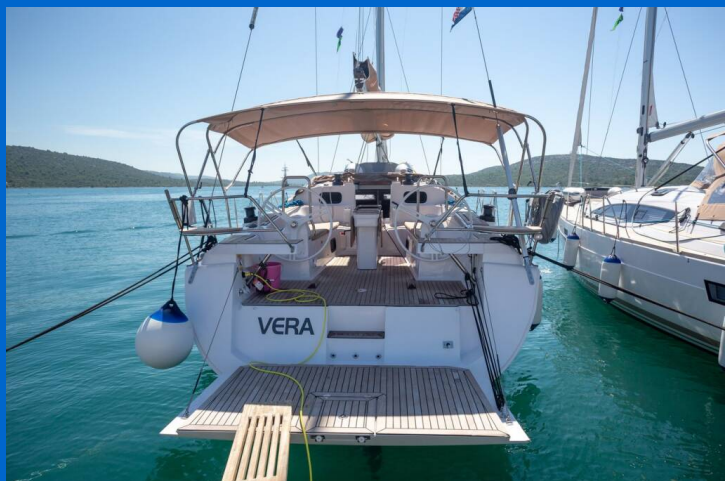

# ELAN IMPRESSION 45

Vera (2019)

Segelyacht Elan Impression 45 Vera, gebaut im Jahr 2019, liegt in ACI Marina Split, Split & Umgebung, Kroatien vor Anker. Es verfügt über :Kabinen Kabinen, bietet Platz für :Betten Personen und hat 2 Toiletten. Bettwäsche und Küchenausstattung sind im Preis inbegriffen.

## YACHT SPECIFICATIONS

Yachtbasis

**ACI Marina Split, Kroatien**

Yacht ID

**12513**

Marken

**Elan Marine**

Yachtname

**Vera**

Baujahr

**2019**

Länge

**45 ft**

Kabinen

**4**

Kojen