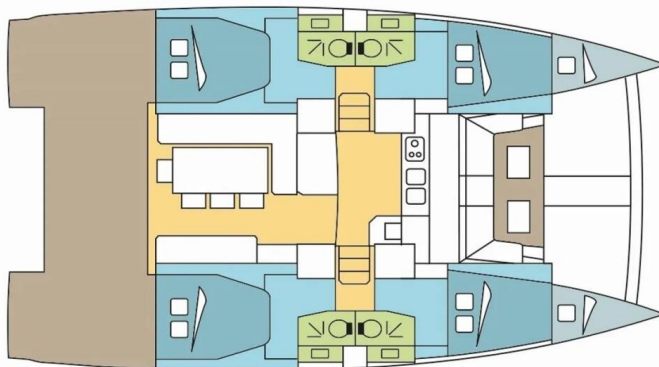

BALI 4.1

Nereida (2020)

Katamaran Bali 4.1 Nereida, gebaut im Jahr 2020, liegt in Athens, Alimos marina, Athens area/Saronic/Peloponese, Griechenland vor Anker. Es verfügt über :Kabinen Kabinen, bietet Platz für :Betten Personen und hat 4 Toiletten. Bettwäsche und Küchenausstattung sind im Preis inbegriffen.

Nereida

Baujahr

2020

Länge

41 ft

Kabinen

4

Kojen