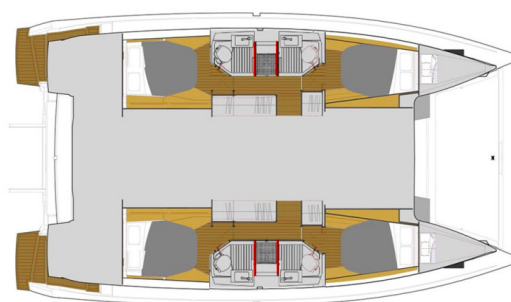

FOUNTAINÉ PAJOT ASTREA 42

Nou Nou 1 (2022)

Katamaran Fountaine Pajot Astrea 42 Nou Nou 1, gebaut im Jahr 2022, liegt in Lavrion - Olympic Marine, Athens area/Saronic/Peloponese, Griechenland vor Anker. Es verfügt über :Kabinen Kabinen, bietet Platz für :Betten Personen und hat 4 + 1 Toiletten. Bettwäsche und Küchenausstattung sind im Preis inbegriffen.

YACHT SPECIFICATIONS

Yachtbasis

**Lavrion - Olympic Marine,
Griechenland**

Yacht ID

12479

Marken

Fountaine Pajot

Yachtname

Nou Nou 1

Baujahr

2022

Länge

41 ft

Kabinen

4 + 2

Kojen

8 + 2

WC

4 + 1

Motor

2 x 50 HP

Kraftstofftank

470 l

WEBSITE

www.plujeme.cz

TELEFON

420 720 755 085

MOBILE

420 777 170 276

E-MAIL

info@plujeme.cz

PLUJEME RÁDI S.R.O.

Dlouhá 730/35, 11000 Praha 1 - Staré Místo, Tschechische Republik