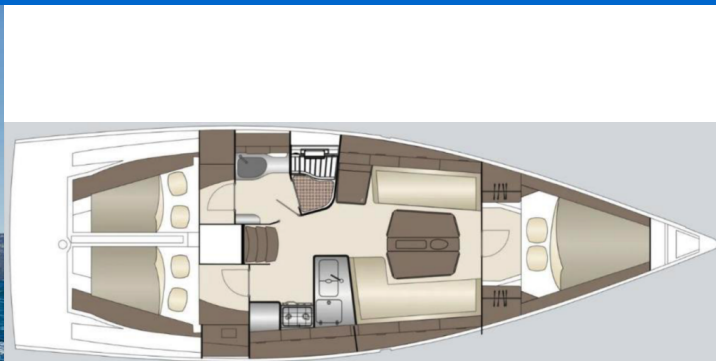

DEHLER 38 SQ

Ship Happens (2026)

Segelyacht Dehler 38 SQ Ship Happens, gebaut im Jahr 2026, liegt in Marina Punat, Krk, Kvarner, Kroatien vor Anker. Es verfügt über :Kabinen Kabinen, bietet Platz für :Betten Personen und hat 1 Toiletten. Bettwäsche und Küchenausstattung sind im Preis inbegriffen.

Ship Happens

Baujahr

2026

Länge

40 ft

Kabinen

3

Kojen