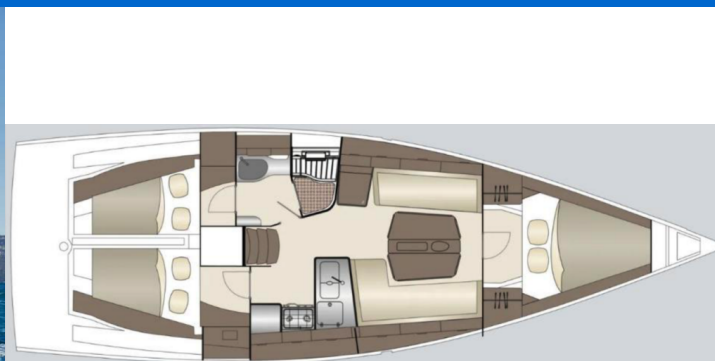

DEHLER 38 SQ

Just B! (2026)

Segelyacht Dehler 38 SQ Just B!, gebaut im Jahr 2026, liegt in Marina Punat, Krk, Kvarner, Kroatien vor Anker. Es verfügt über :Kabinen Kabinen, bietet Platz für :Betten Personen und hat 1 Toiletten. Bettwäsche und Küchenausstattung sind im Preis inbegriffen.

Just B!

Baujahr

2026

Länge

40 ft

Kabinen

3

Kojen