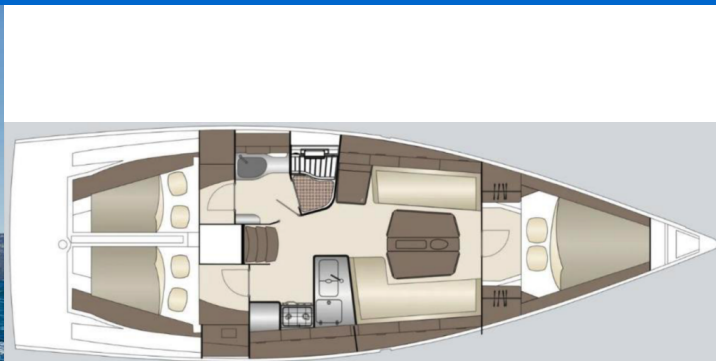

# DEHLER 38 SQ

Forest Gump (2026)

Segelyacht Dehler 38 SQ Forest Gump, gebaut im Jahr 2026, liegt in Marina Punat, Krk, Kvarner, Kroatien vor Anker. Es verfügt über :Kabinen Kabinen, bietet Platz für :Betten Personen und hat 1 Toiletten. Bettwäsche und Küchenausstattung sind im Preis inbegriffen.

**Forest Gump**

Baujahr

**2026**

Länge

**40 ft**

Kabinen

**3**

Kojen