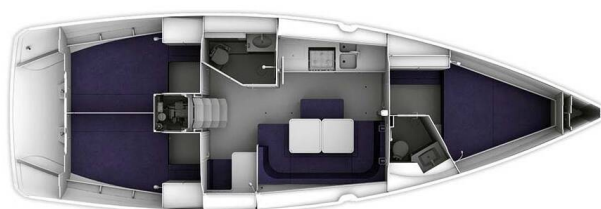

# BAVARIA CRUISER 41

Lal (2018)

Segelyacht Bavaria Cruiser 41 Lal, gebaut im Jahr 2018, liegt in Setur Göcek Village Port, Aegean, Türkei vor Anker. Es verfügt über :Kabinen Kabinen, bietet Platz für :Betten Personen und hat 2 Toiletten. Bettwäsche und Küchenausstattung sind im Preis inbegriffen.

**Lal**

Baujahr

**2018**

Länge

**41 ft**

Kabinen

**3**

Kojen