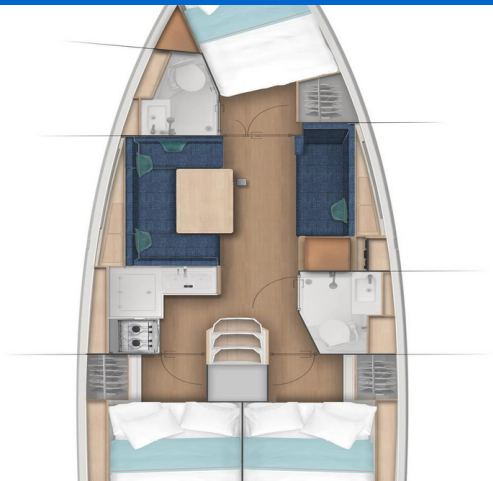

SUN ODYSSEY 380

Moon Kiss (2025)

Segelyacht Sun Odyssey 380 Moon Kiss, gebaut im Jahr 2025

, liegt in **ACI Marina Split, Split & Umgebung, Kroatien** vor Anker. Es verfügt über **:Kabinen Kabinen**, bietet Platz für **:Betten Personen** und hat **2 Toiletten**. Bettwäsche und Küchenausstattung sind im Preis inbegriffen.

Moon Kiss

Baujahr

2025

Länge

37 ft

Kabinen

3

Kojen