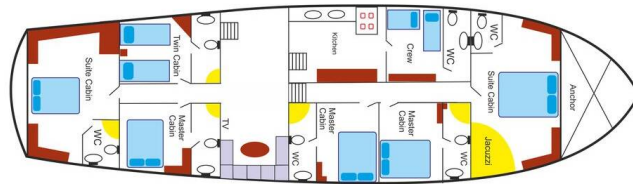

M/S PERLA DEL MAR II

Perla Del Mar II (2007)

Gulet M/S Perla Del Mar II Perla Del Mar II, gebaut im Jahr 2007, liegt in Marmaris Yacht Marina, Aegean, Türkei vor Anker. Es verfügt über :Kabinen Kabinen, bietet Platz für :Betten Personen und hat 5 Toiletten. Bettwäsche und Küchenausstattung sind im Preis inbegriffen.

M/S Perla Del Mar 2
Loa : 36,00 m
Beam : 8,00 m
Draft : 3,55 m
Type : Ketch
Cabins : 6 - (3xK) - (2xM) - (1xTV)
Year Built/Rent : 2007/2013
Engine : 2 x 420 HP Daewoo
Generator : 26 - 22 KVA
Electricity : 220 / 12-24 V
Outboard : 60 HP
A / C : Yes

Cabins: 1 Deluxe Master Cabins /
Master Cabin / 1 VIP Cabin /
3 x Master Cabins /
Ducted Flare Receiver Engine
Bathroom & Shower Units, Electrical
WC, Hair Dryer, Amenities and
International Phone Connection in
Each Cabin.
Equipments: Spacious Sun Deck, Spacious
Saloon With Bar, Dining Table, Radar,
Charplotter, Gas, Satellite, Fish Finder,
Pannara TV, Ducted Flare & Receiver,
Helm, Depth Sounder, Depth Sounder,
Ours, Stove, Dabby 4.80, Evinrude 60 HP
Outboard, Fishing And Snowfelling Gear,
Water Ski, Ringo.