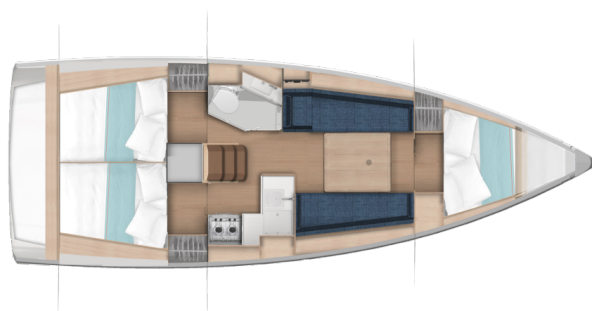

SUN ODYSSEY 350

Star Kiss (2024)

Segelyacht Sun Odyssey 350 Star Kiss, gebaut im Jahr 2024, liegt in Dubrovnik, Komolac, ACI Marina Dubrovnik, Dubrovnik & Umgebung, Kroatien vor Anker. Es verfügt über :Kabinen Kabinen, bietet Platz für :Betten Personen und hat 1 Toiletten . Bettwäsche und Küchenausstattung sind im Preis inbegriffen.

Star Kiss

Baujahr

2024

Länge

34 ft

Kabinen

3

Kojen