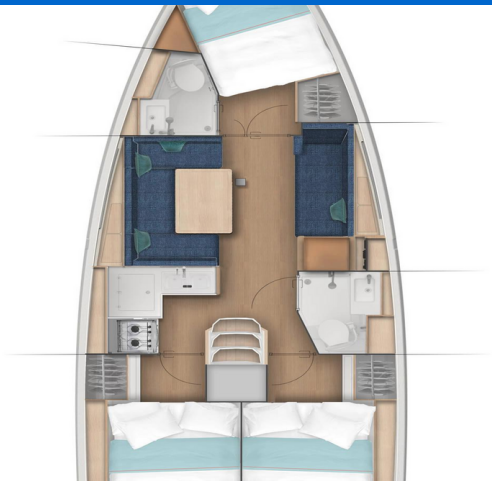

SUN ODYSSEY 380

Sea Kiss (2024)

Segelyacht Sun Odyssey 380 Sea Kiss, gebaut im Jahr 2024, liegt in ACI Marina Split, Split & Umgebung, Kroatien vor Anker. Es verfügt über :Kabinen Kabinen, bietet Platz für :Betten Personen und hat 2 Toiletten. Bettwäsche und Küchenausstattung sind im Preis inbegriffen.

Sea Kiss

Baujahr

2024

Länge

37 ft

Kabinen

3

Kojen