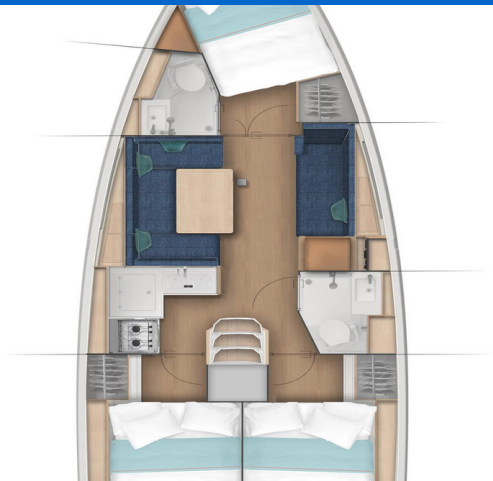

SUN ODYSSEY 380

Sea Kiss (2024)

Segelyacht Sun Odyssey 380 Sea Kiss, gebaut im Jahr 2024, liegt in ACI Marina Split, Split & Umgebung, Kroatien vor Anker. Es verfügt über :Kabinen Kabinen, bietet Platz für :Betten Personen und hat 2 Toiletten. Bettwäsche und Küchenausstattung sind im Preis inbegriffen.

Sea Kiss

Baujahr

2024

Länge

37 ft

Kabinen

3

Kojen