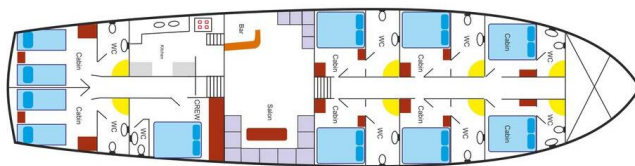

M/S PERLA DEL MAR I

Perla Del Mar I (1993)

Gulet M/S Perla Del Mar I Perla Del Mar I, gebaut im Jahr 1993, liegt in **Marmaris Yacht Marina, Aegean, Türkei** vor Anker. Es verfügt über **:Kabinen Kabinen**, bietet Platz für **:Betten Personen** und hat **8 Toiletten**. Bettwäsche und Küchenausstattung sind im Preis inbegriffen.

M/S PERLA DEL MAR I
Laa : 26,50 m
Beam : 7,10 m
Draft : 2,70 m
Type : Ketch
Cabin : 8 - (6x10) - (2x17W)
Year Built/Redt : 1993/2012
Engine : 315 HP Scania
Generator : 26 + 10 KWA
Electricity : 220 / 12,24 V
Onboard : 60 HP
Activities : Canoe, Snorkelling,
Wind surf, Fishing equipment,
Water Ski, TV, DVD / CD Player
A / C : Yes

Perla Del Mar I

Baujahr

1993

Länge

87 ft

Kabinen

8

Kojen