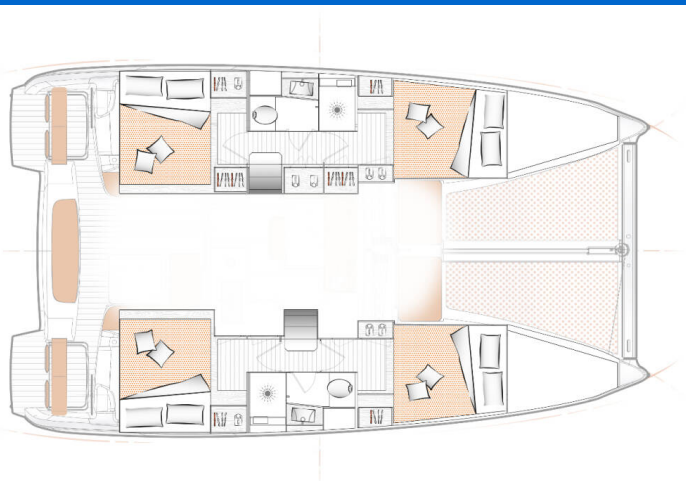

EXCESS 11

Bronze Kiss (2023)

Katamaran Excess 11 Bronze Kiss, gebaut im Jahr 2023, liegt in ACI Marina Split, Split & Umgebung, Kroatien vor Anker. Es verfügt über :Kabinen Kabinen, bietet Platz für :Betten Personen und hat 2 Toiletten. Bettwäsche und Küchenausstattung sind im Preis inbegriffen.

Bronze Kiss

Baujahr

2023

Länge

37 ft

Kabinen

4 + 2

Kojen