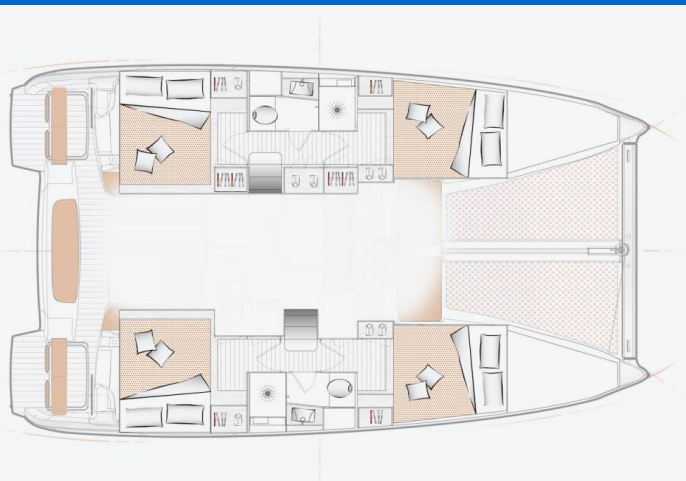

EXCESS 11

Gold Kiss (2023)

Katamaran Excess 11 Gold Kiss, gebaut im Jahr 2023, liegt in ACI Marina Pula, Istrien, Kroatien vor Anker. Es verfügt über :Kabinen Kabinen, bietet Platz für :Betten Personen und hat 2 Toiletten. Bettwäsche und Küchenausstattung sind im Preis inbegriffen.

Gold Kiss

Baujahr

2023

Länge

37 ft

Kabinen

4 + 2

Kojen