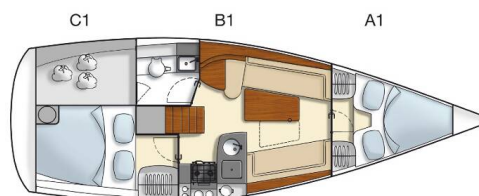

HANSE 325

Selini (2012)

Segelyacht Hanse 325 Selini, gebaut im Jahr 2012, liegt in Athens, Alimos marina, Athens area/Saronic/Peloponese, Griechenland vor Anker. Es verfügt über :Kabinen Kabinen, bietet Platz für :Betten Personen und hat 1 Toiletten. Bettwäsche und Küchenausstattung sind im Preis inbegriffen.

Selini

Baujahr

2012

Länge

32 ft

Kabinen

2

Kojen