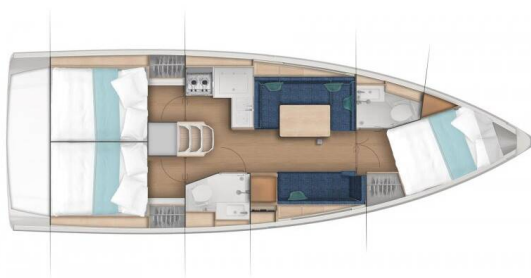

# SUN ODYSSEY 380

Bura Kiss (2023)

Segelyacht Sun Odyssey 380 Bura Kiss, gebaut im Jahr 2023, liegt in Dubrovnik, Komolac, ACI Marina Dubrovnik, Dubrovnik & Umgebung, Kroatien vor Anker. Es verfügt über :Kabinen Kabinen, bietet Platz für :Betten Personen und hat 2 Toiletten . Bettwäsche und Küchenausstattung sind im Preis inbegriffen.

**Bura Kiss**

Baujahr

**2023**

Länge

**37 ft**

Kabinen

**3**

Kojen