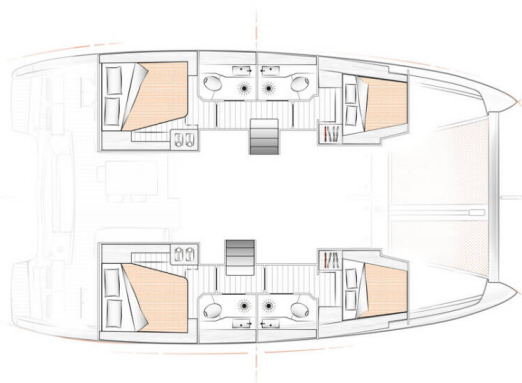

# EXCESS 12

Silver Kiss (2022)

Katamaran **Excess 12 Silver Kiss**, gebaut im Jahr **2022**, liegt in **Dubrovnik, Komolac, ACI Marina Dubrovnik, Dubrovnik & Umgebung, Kroatien** vor Anker. Es verfügt über **4 Kabinen**, bietet Platz für **8 Personen** und hat **4 Toiletten**. Bettwäsche und Küchenausstattung sind im Preis inbegriffen.

**Silver Kiss**

Baujahr

**2022**

Länge

**39 ft**

Kabinen

**4 + 2**

Kojen