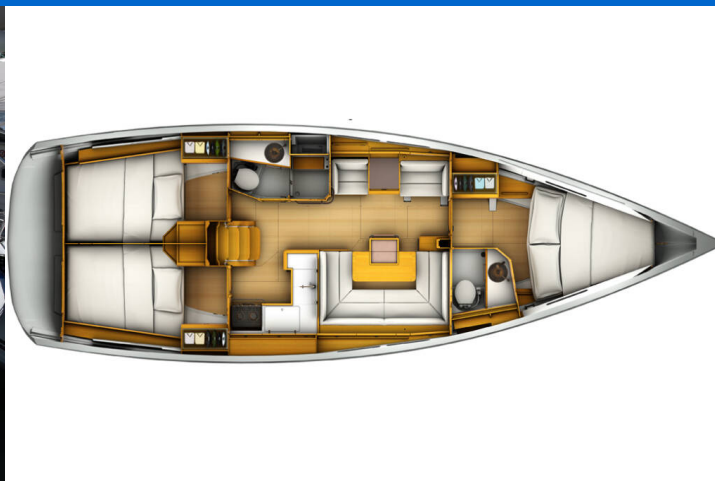

SUN ODYSSEY 419

Kiss Kiss (2018)

Segelyacht Sun Odyssey 419 Kiss Kiss, gebaut im Jahr 2018, liegt in Dubrovnik, Komolac, ACI Marina Dubrovnik, Dubrovnik & Umgebung, Kroatien vor Anker. Es verfügt über :Kabinen Kabinen, bietet Platz für :Betten Personen und hat 2 Toiletten . Bettwäsche und Küchenausstattung sind im Preis inbegriffen.

Kiss Kiss

Baujahr

2018

Länge

42 ft

Kabinen

3

Kojen