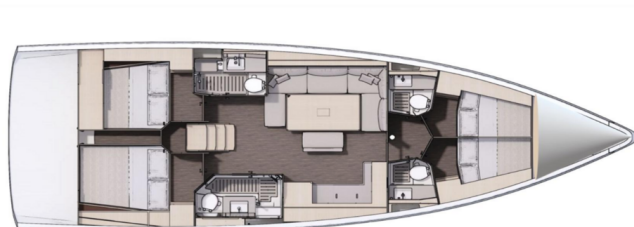

DUFOUR 470

Soft Touch (2023)

Segelyacht Dufour 470 Soft Touch, gebaut im Jahr 2023, liegt in Sicily, Portorosa, Sizilien, Italien vor Anker. Es verfügt über :Kabinen Kabinen, bietet Platz für :Betten Personen und hat 4 Toiletten. Bettwäsche und Küchenausstattung sind im Preis inbegriffen.