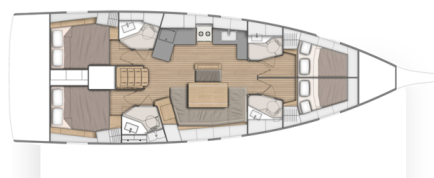

# OCEANIS 46.1

Amalthia (2020)

Segelyacht Oceanis 46.1 Amalthia, gebaut im Jahr 2020, liegt in Lefkas, Perigiali, Ionisches Meer, Griechenland vor Anker. Es verfügt über :Kabinen Kabinen, bietet Platz für :Betten Personen und hat 4 Toiletten. Bettwäsche und Küchenausstattung sind im Preis inbegriffen.