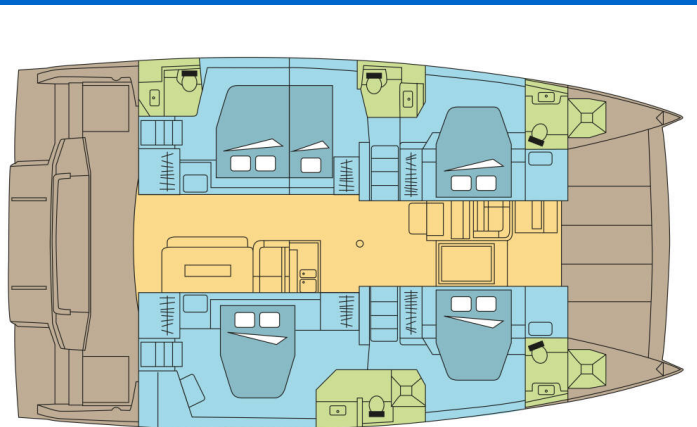

BALI 4.8

Yepa (2020)

Katamaran Bali 4.8 Yepa, gebaut im Jahr 2020, liegt in Nassau, Palm Cay Marina, New Providence, Bahamas vor Anker. Es verfügt über :Kabinen Kabinen, bietet Platz für :Betten Personen und hat 5 Toiletten. Bettwäsche und Küchenausstattung sind im Preis inbegriffen.